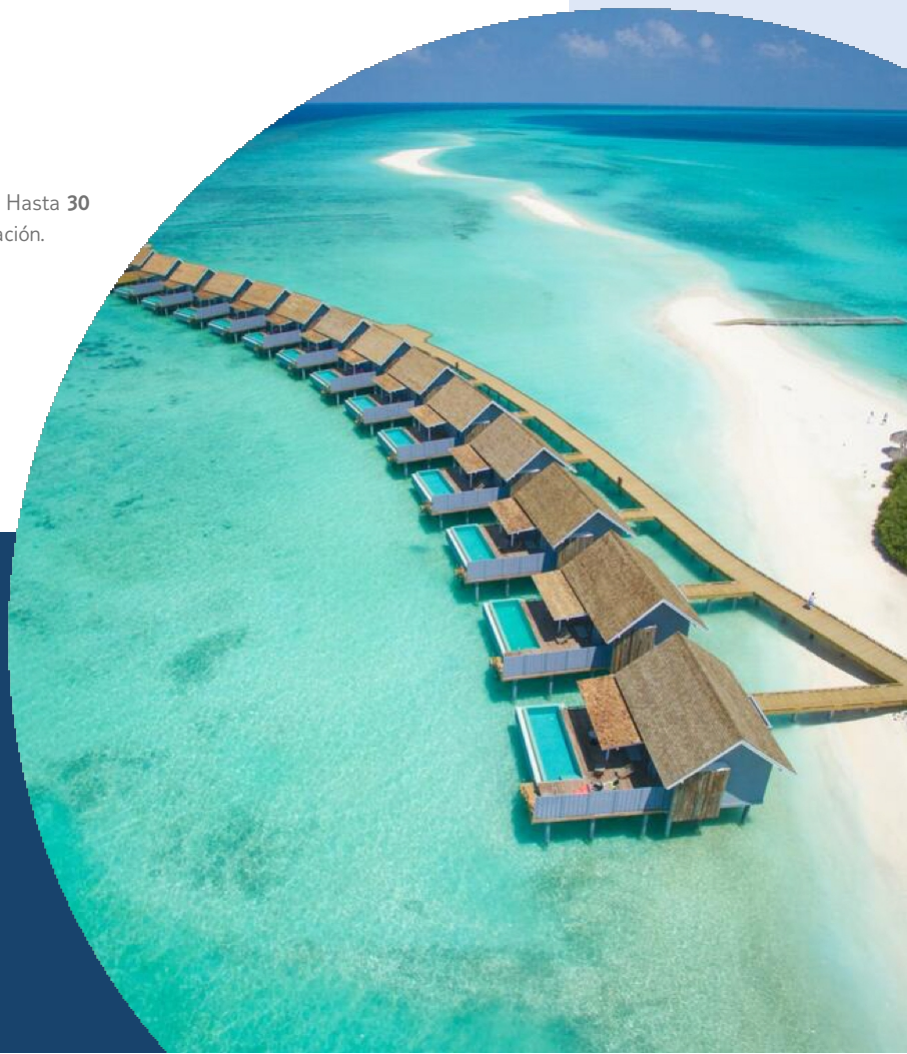

# ESTANCIA EN MALDIVAS KUDAFUSHI RESORT & SPA

8 DÍAS / 5 NOCHES

Salidas diarias entre el 05 MAR. y el 20 DIC. desde Madrid y Barcelona.

Compañía: Qatar Airways, clase turista «O». Emisión antes del 20 MAR.