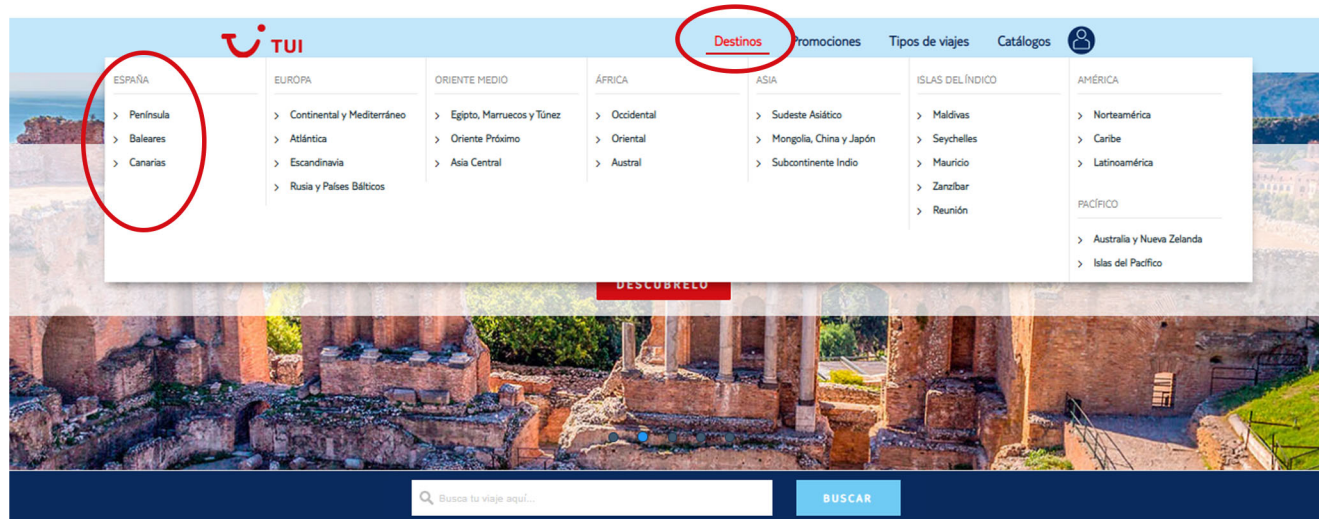

Fácil e intuitivo

Busca y encuentra cientos de hoteles en la Península e islas en es.tui.com

Accede a reservar a través de la pestaña "Hoteles" que encontrarás en el menú de la web (debes tener iniciada la sesión como agente de viajes).

NOVEDAD

Cómo buscar los hoteles

SOLO HOTEL

Accede a **es.tui.com** y haz clic en la nueva pestaña "Hoteles", que encontrarás habilitada en el menú. Es necesario iniciar sesión con tus credenciales de agente. Si no recuerdas tu contraseña [pincha aquí](#), y si aún no estás registrado [solicita tu acceso aquí](#).

VUELO + HOTEL

Accede a **es.tui.com** y haz clic en la pestaña "Destinos", que encontrarás habilitada en el menú de la web. Se desplegarán todas las áreas geográficas. Seleccionar el destino deseado de España: Península, Baleares o Canarias.