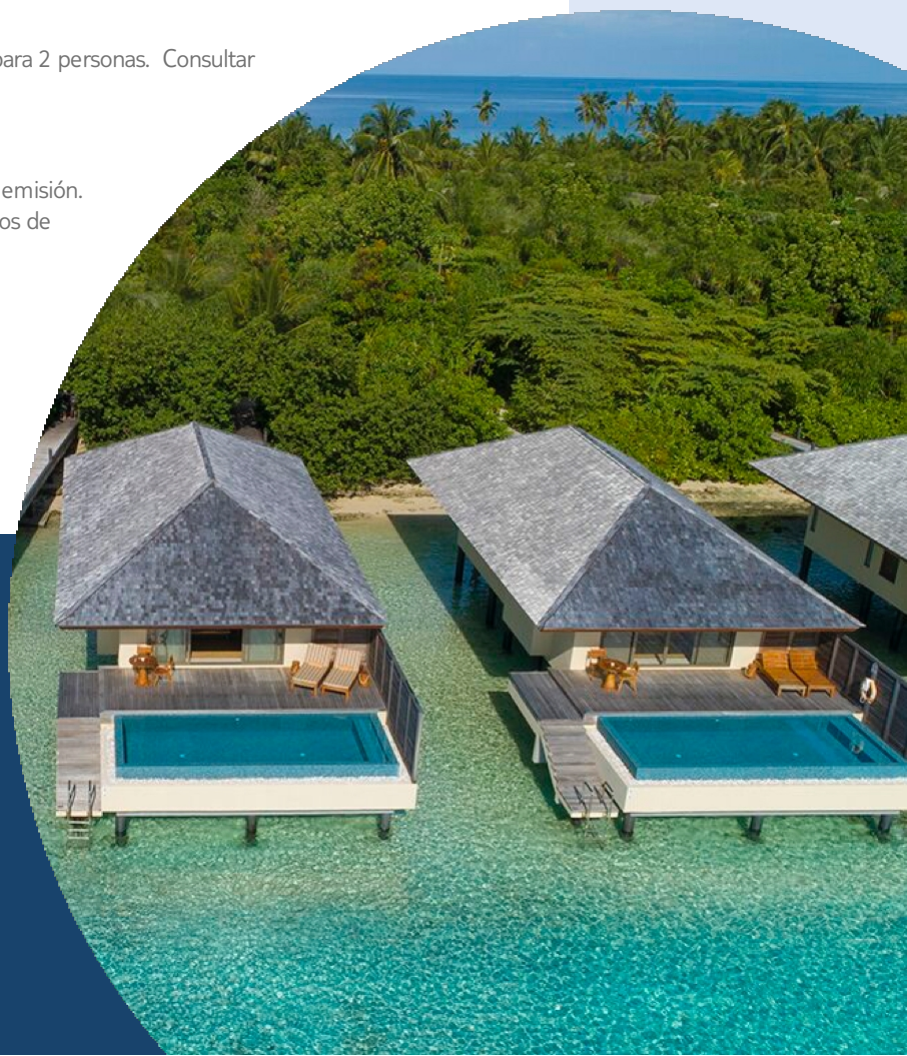

HOTEL PREVISTO

CATEGORÍA	TIPO DE HABITACIÓN	RÉGIMEN
Lujo	Lagoon Pool Villa	Todo Incluido

- Precio desde el **01/05** al **31/10**.
- Oferta Novios aplicada en precio.
- **Estancia mínima 4 noches.**
- **ESPECIAL TUI:** incluye masaje de 60 minutos en el SPA para 2 personas. Consultar condiciones.

TUI FLEX: Flexibilizamos las condiciones de cancelación y/o emisión. Hasta **30 días** antes de la salida, podrás anular tu viaje sin gastos de cancelación.

Condiciones generales detalladas en nuestra web

tui.com/es

Consultas y reservas en su Agencia de Viajes

TUI SPAIN S.L.U. CICMA 753, CIF B-81001836

Código: 83354 | Publicación: 03/02/21 | Validez: 29/04/21